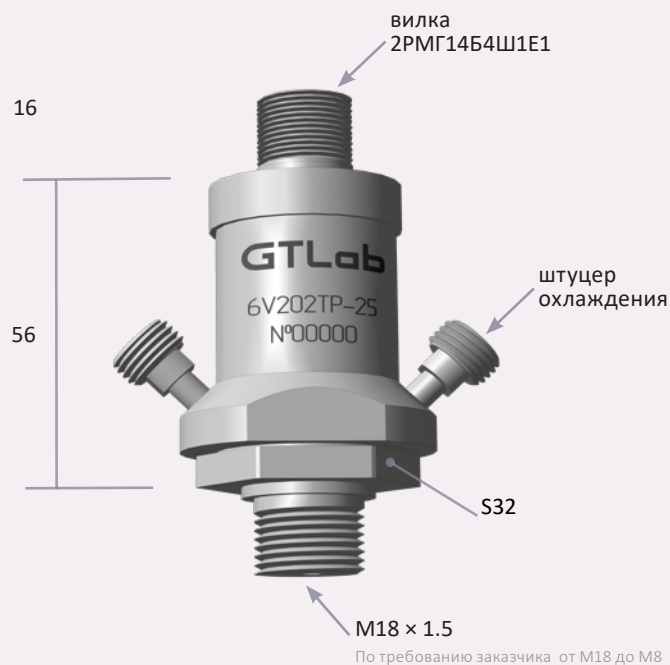

НАИМЕНОВАНИЕ

Диапазон измерений

Выходное напряжение

Собственная частота в закреплённом состоянии

Чувствительность к ускорению

Температура окружающей среды

Температура измеряемой среды

-без охлаждения

-с охлаждением

Напряжение питания

Ток потребления

Материал корпуса

Масса (без кабеля)

6V202TP-XX

согласно табл.1

10 В

согласно табл.2

< 0,001 бар/g

-50 ... +85 °C

-50 ... +300 °C

+1000 °C

+(11 ... 14) В

30 мА

нержавеющая сталь

300 г

6V202TP-XX-5

5 В

НАИМЕНОВАНИЕ

6V202TP-16, 6V202TP-16-5

6V202TP-25, 6V202TP-25-5

6V202TP-60, 6V202TP-60-5

6V202TP-160, 6V202TP-160-5

ТАБЛ. 1

от -0,1 до 1,6 МПа

от -0,1 до 2,5 МПа

от -0,1 до 6 МПа

от -0,1 до 16 МПа

ТАБЛ. 2

18 кгЦ

22 кгЦ

32 кгЦ

55 кгЦ