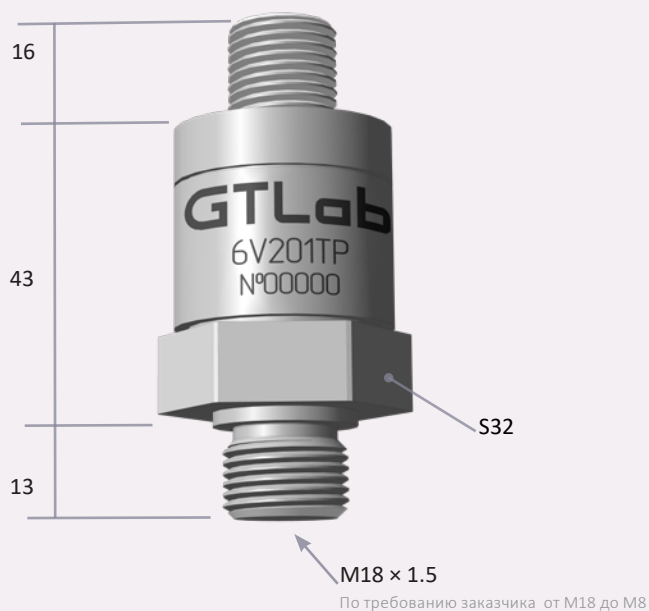

Эл. почта gft@nt-rt.ru || Сайт: <https://gtlab.nt-rt.ru/>

НАИМЕНОВАНИЕ

Диапазон измерений	6V201TP-XX	6V201TP-XX-5
Выходное напряжение	согласно табл.1	
Собственная частота в закреплённом состоянии	10 В	5 В
Уровень постоянного напряжения на выходе	согласно табл.2	
Чувствительность к ускорению	400 ... 600 мВ	
Температура окружающей среды	< 0,001 бар/г	
Температура измеряемой среды	-50 ... +85 °С	
Напряжение питания	-50 ... +300 °С	
Ток потребления	+(9 ... 15) В	
Материал корпуса	25 мА	
Масса (без кабеля)	нержавеющая сталь	
	190 г	