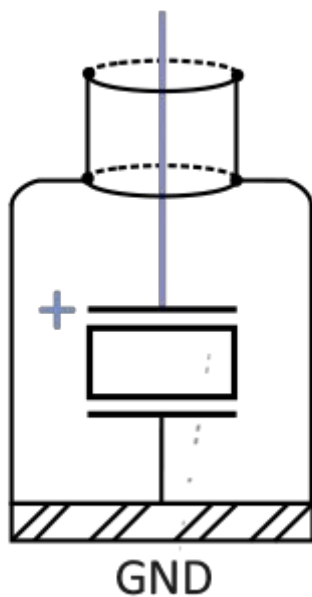

7C101HA

> 500 · 10⁶ В/м

158 кГц

50 ... 500 кГц

200 ... 400 пФ

> 1 000 МОм

-105 ... +150 °С

нержавеющая сталь

6 г