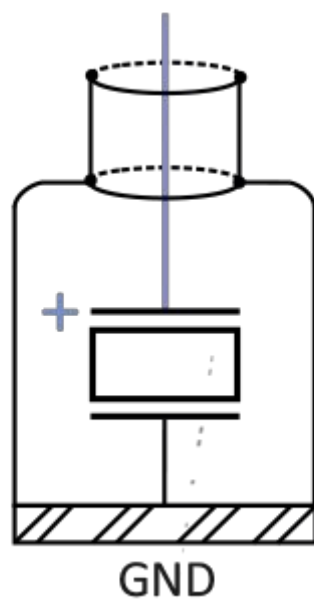

7C101HB

> 500 · 10⁶ В/м

158 кГц

50 ... 500 кГц

200 ... 400 пФ

> 1 000 МОм

-105 ... +150 °С

нержавеющая сталь

7 г