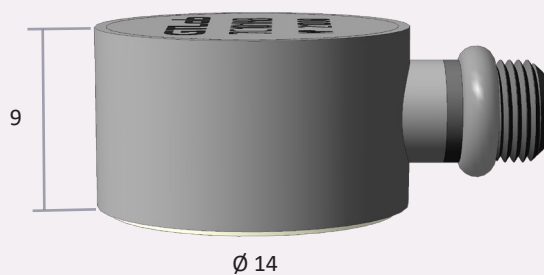

**НАИМЕНОВАНИЕ**

Коэффициент преобразования

Рабочая частота

Полоса пропускания

Электрическая емкость (с кабелем 0,5 м)

Сопротивление изоляции в нормальных условиях

Диапазон рабочих температур

Материал корпуса

Масса (без кабеля)

7C101HB> 500 · 10⁶ В/м

158 кГц

50 ... 500 кГц

200 ... 400 пФ

> 1 000 МОм

-105 ... +150 °С

нержавеющая сталь