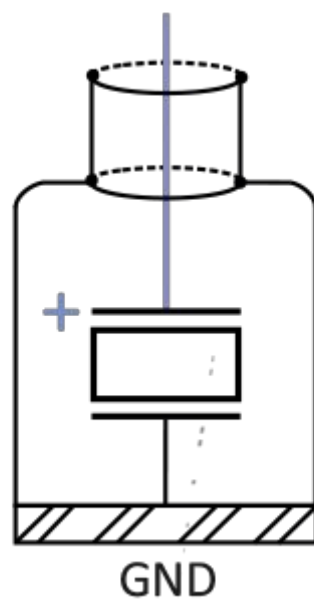

7C102HA

> 450 · 10⁶ В/м

283 кГц

100 ... 800 кГц

400 ... 650 пФ

> 1 000 МОм

-105 ... +150 °С

нержавеющая сталь

10 г