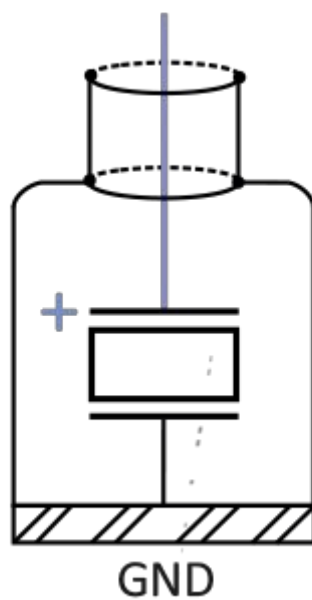

7C102HB

> 450 · 10⁶ В/м

283 кГц

100 ... 800 кГц

400 ... 650 пФ

> 1 000 МОм

-105 ... +150 °С

нержавеющая сталь

13 г