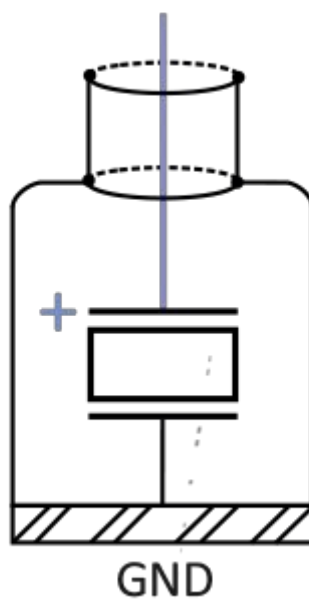

7C103HA

> 350 · 10⁶ В/м

194 кГц

50 ... 750 кГц

150 ... 300 пФ

> 1 000 МОм

-105 ... +150 °C

нержавеющая сталь

5 г